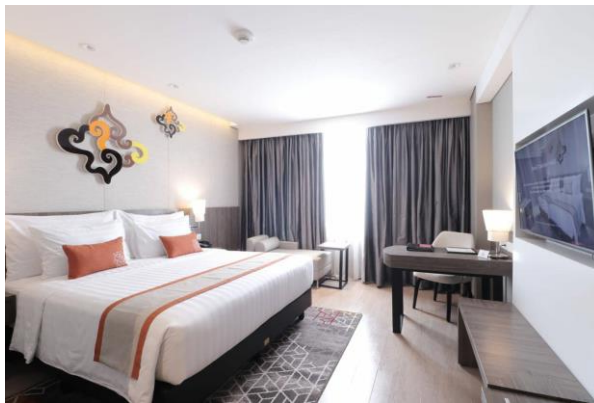

Harga tersebut sudah termasuk :

- Sarapan pagi (Breakfast Buffet) untuk 2 (dua) orang
- Minuman selamat datang
- AC
- Teh & Kopi
- Refrigerator/Show Case
- TV Kabel
- Wi-Fi
- Hair Dryer
- 21 % pajak dan pelayanan

Fasilitas Hotel :

- 24 jam Room Service
- Laundry & Dry Clean
- Gym Corner
- Kolam Renang
- Antar jemput dari/ke stasiun & pool travel
- Area Parkir
- Masjid

Deluxe Twin – 24 M

Deluxe Suite – 24 M

Premier – 28 M